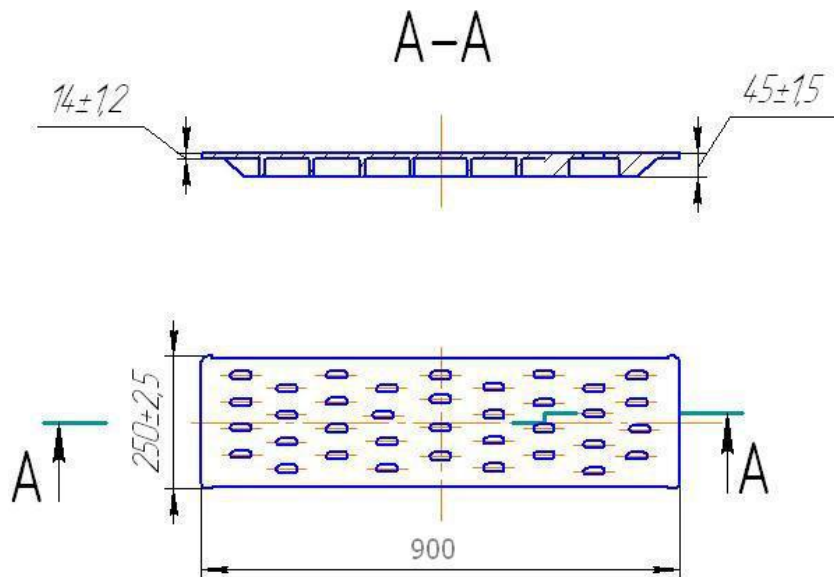

ПАСПОРТ
900x250x45
Колосник чугунный.

1. Колосник чугунный изготовлен из серого чугуна Сч-20 ГОСТ 1412.
2. Точность отливки 10-0-0-11 ГОСТ 26645-85.

Основные данные и характеристики:

 Rz 630

Обозначение	900x250x45
Габаритные размеры, мм	900x250x45
Площадь зольных отверстий, м ²	~ 0,012
Масса, кг (не более)	28